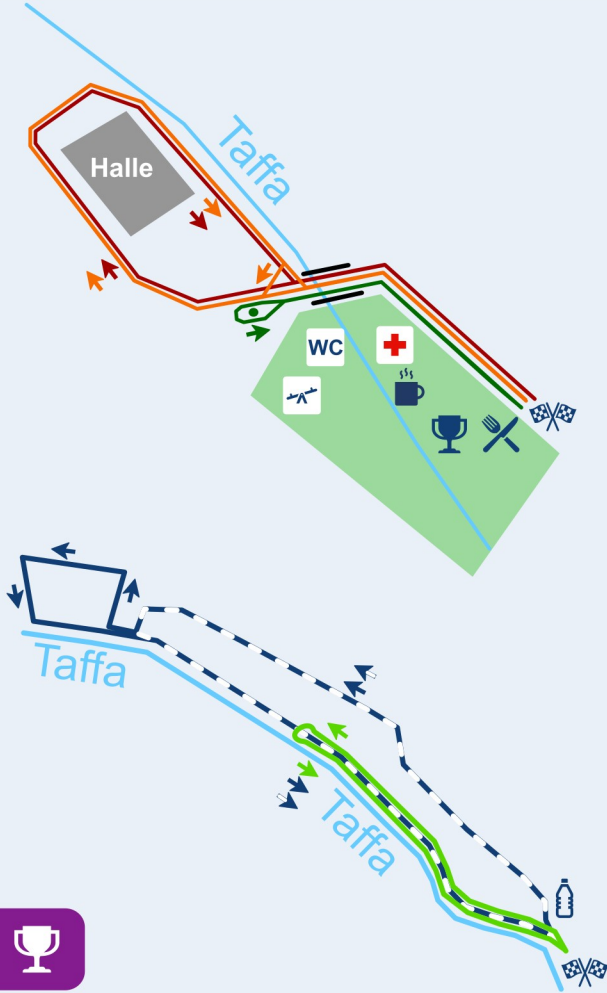

## 43. Horner Stadtlauf

11. April 2026  
Stadtpark Horn

Hauptlauf - 10 km AIMS

Hobbylauf - 4,5 km

Nordic Walking - 4,5 km

Kinderläufe U6 - U12  
Jugendlauf U14 - U18

Veranstalter: Union Leichtathletik Club Horn ZVR: 269760290  
Vertreten durch: Christian Kraus  
Kontakt: mail@ulc-horn.at  
Haftung: Der Veranstalter übernimmt keinerlei Haftung insbesondere bei Diebstählen, Unfällen und Verletzungen

Der Union Leichtathletik Club Horn ist Teil von:

- 13:00 **Anmeldebeginn**
- 14:00 **U6 200 m**
- 14:10 **U8 480 m**
- 14:30 **U10 800 m**
- 14:50 **U12 800 m**
- 15:10 **Kinder**
- 15:30 **Jugendlauf 2 km**
- 15:50 **Jugend**
- 16:00 **Hobbylauf Nordic Walking**
- 17:00 **Hauptlauf**
- 18:30 **Haupt-/Hobbylauf Nordic Walking**

#### Streckeninformation

- Labestelle
- Gastronomie
- Siegerehrung
- Erste-Hilfe
- Kaffee & Kuchen & Startnummernausgabe
- 200 m 1 Runde - Wende nach Brücke
- 480 m 1 Runde - um Halle
- 800 m 2 Runden um Halle
- 2 km 1 Runde - Jugendlauf
- 4,5 km 1 Runde - Hobbylauf
- 4,5 km 1 Runde - Nordic Walking
- 10 km 3 Runden Hauptlauf

#### Anreise und Übersicht

- Bahnhof Horn, 1,5km zu Start/Ziel
- Parkplatz Rohndorfparkplatz Christian-Weinmann-Gasse
- Parkplatz Küchen Horn / Öhlknechtthof Prager Straße 3-5
- Parkplatz mit E-Ladesäule Prager Straße 19
- Dusche & Umkleide NMS Horn Robert-Hamerling-Straße 1
- Startnummernausgabe Start/Ziel